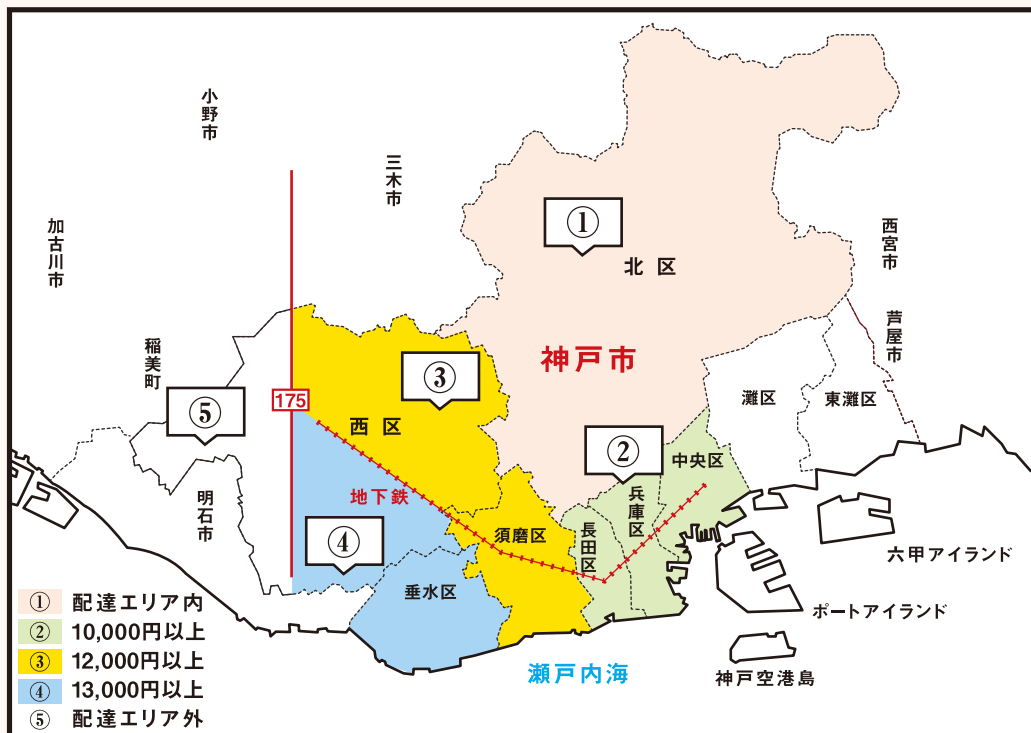

# お客様各位

日頃は割烹音羽鮨 鈴蘭台出前センターをご利用いただき誠に有難うございます。これまで、お客様のご要望にひとつでも多くお応えしようと努めて参りましたが、昨今の原油価格高騰等により、**2023年12月1日(金)より配達エリア及び配達条件を一部見直させていただく事となりました。**ご不便をおかけするお客様もいらっしゃるかと存じますが、何卒ご理解をいただければ幸いです。今後もより一層の商品の品質とサービスの向上に努めて参ります。変わらぬお引き立てを賜りますよう宜しくお願い申し上げます。

- ① 神戸市北區のお客様につきましては通常通り配達承ります
- ② 神戸市中央區・兵庫區・長田區のお客様につきましては  
お支払い金額10,000円以上から配達承ります
- ③ 神戸市須磨區・西區(北東部)のお客様につきましては  
お支払い金額12,000円以上から配達承ります
- ④ 神戸市垂水区・西區(南東部)のお客様につきましては  
お支払い金額13,000円以上から配達承ります
- ⑤ 神戸市西區(西部)・明石市・三木市のお客様につきましては  
配達エリア外とさせていただきます