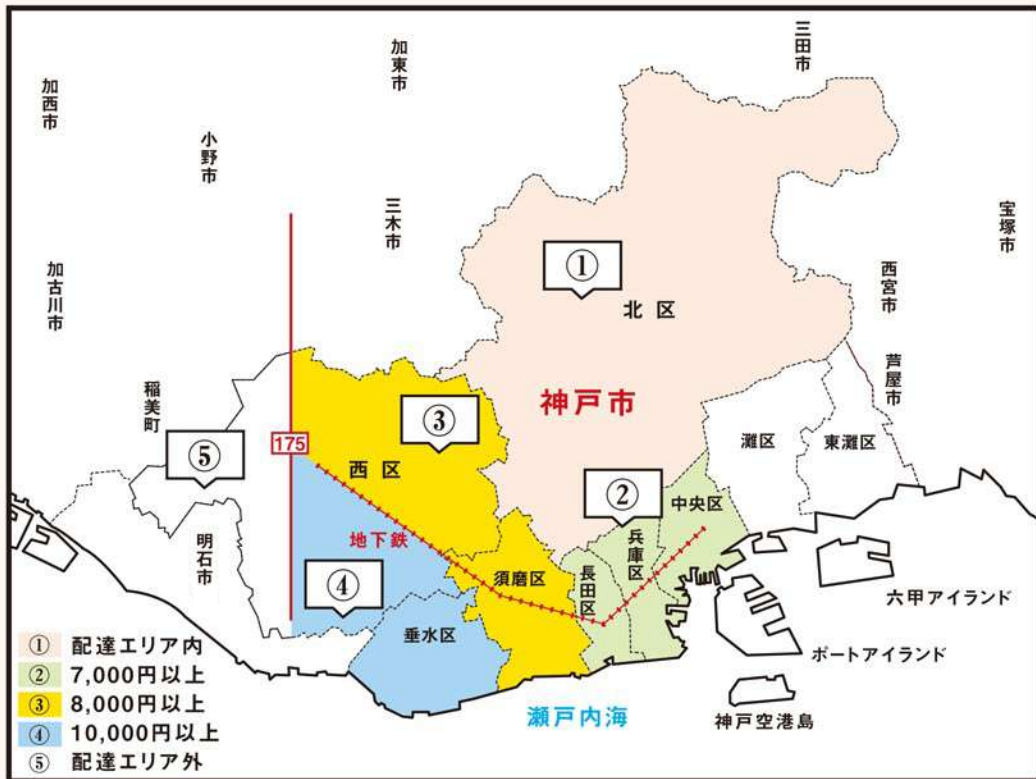

お客様各位

日頃は割烹音羽鮨 鈴蘭台出前センターをご利用いただき誠に有難うございます。これまで、お客様のご要望にひとつでも多くお応えしようと努めて参りましたが、昨今の原油価格高騰のあおりも相まって、この度、配達エリア及び配達条件を一部見直させて頂く事となりました。ご不便をおかけするお客様もいらっしゃるかと存じますが、何卒ご理解を頂ければ幸いです。今後もより一層の商品の品質とサービスの向上に努めて参ります。変わらぬお引き立てを賜りますよう宜しくお願い申し上げます。

- ① 神戸市**北区**のお客様につきましては通常通り配達承ります
- ② 神戸市**中央区・兵庫区・長田区**のお客様につきましては
お支払い金額7,000円以上から配達承ります
- ③ 神戸市**須磨区・西区(北東部)**のお客様につきましては
お支払い金額8,000円以上から配達承ります
- ④ 神戸市**垂水区・西区(南東部)**のお客様につきましては
お支払い金額10,000円以上から配達承ります
- ⑤ 神戸市**西区(西部)・明石市・三木市**のお客様につきましては
配達エリア外とさせていただきます