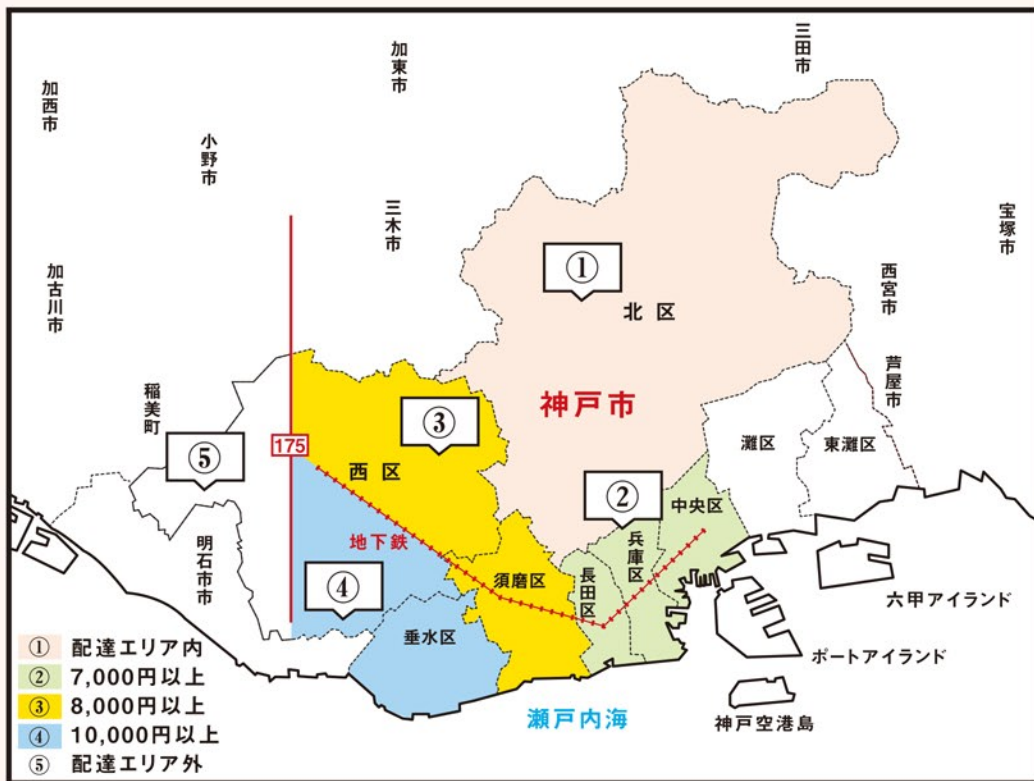

お客様各位

日頃は割烹音羽鮨 鈴蘭台出前センターをご利用いただき誠に有難うございます。これまで、お客様のご要望にひとつでも多くお応えしようと努めて参りましたが、昨今の原油価格高騰のあおりも相まって、この度、配達エリア及び配達条件を一部見直させて頂く事となりました。ご不便をおかけするお客様もいらっしゃるかと存じますが、何卒ご理解を頂ければ幸いです。今後もより一層の商品の品質とサービスの向上に努めて参ります。変わらぬお引き立てを賜りますよう宜しくお願い申し上げます。

- ① 神戸市北区のお客様につきましては通常通り配達承ります
- ② 神戸市中央区・兵庫区・長田区のお客様につきましては
お支払い金額7,000円以上から配達承ります
- ③ 神戸市須磨区・西区(北東部)のお客様につきましては
お支払い金額8,000円以上から配達承ります
- ④ 神戸市垂水区・西区(南東部)のお客様につきましては
お支払い金額10,000円以上から配達承ります
- ⑤ 神戸市西区(西部)・明石市・三木市のお客様につきましては
配達エリア外とさせていただきます