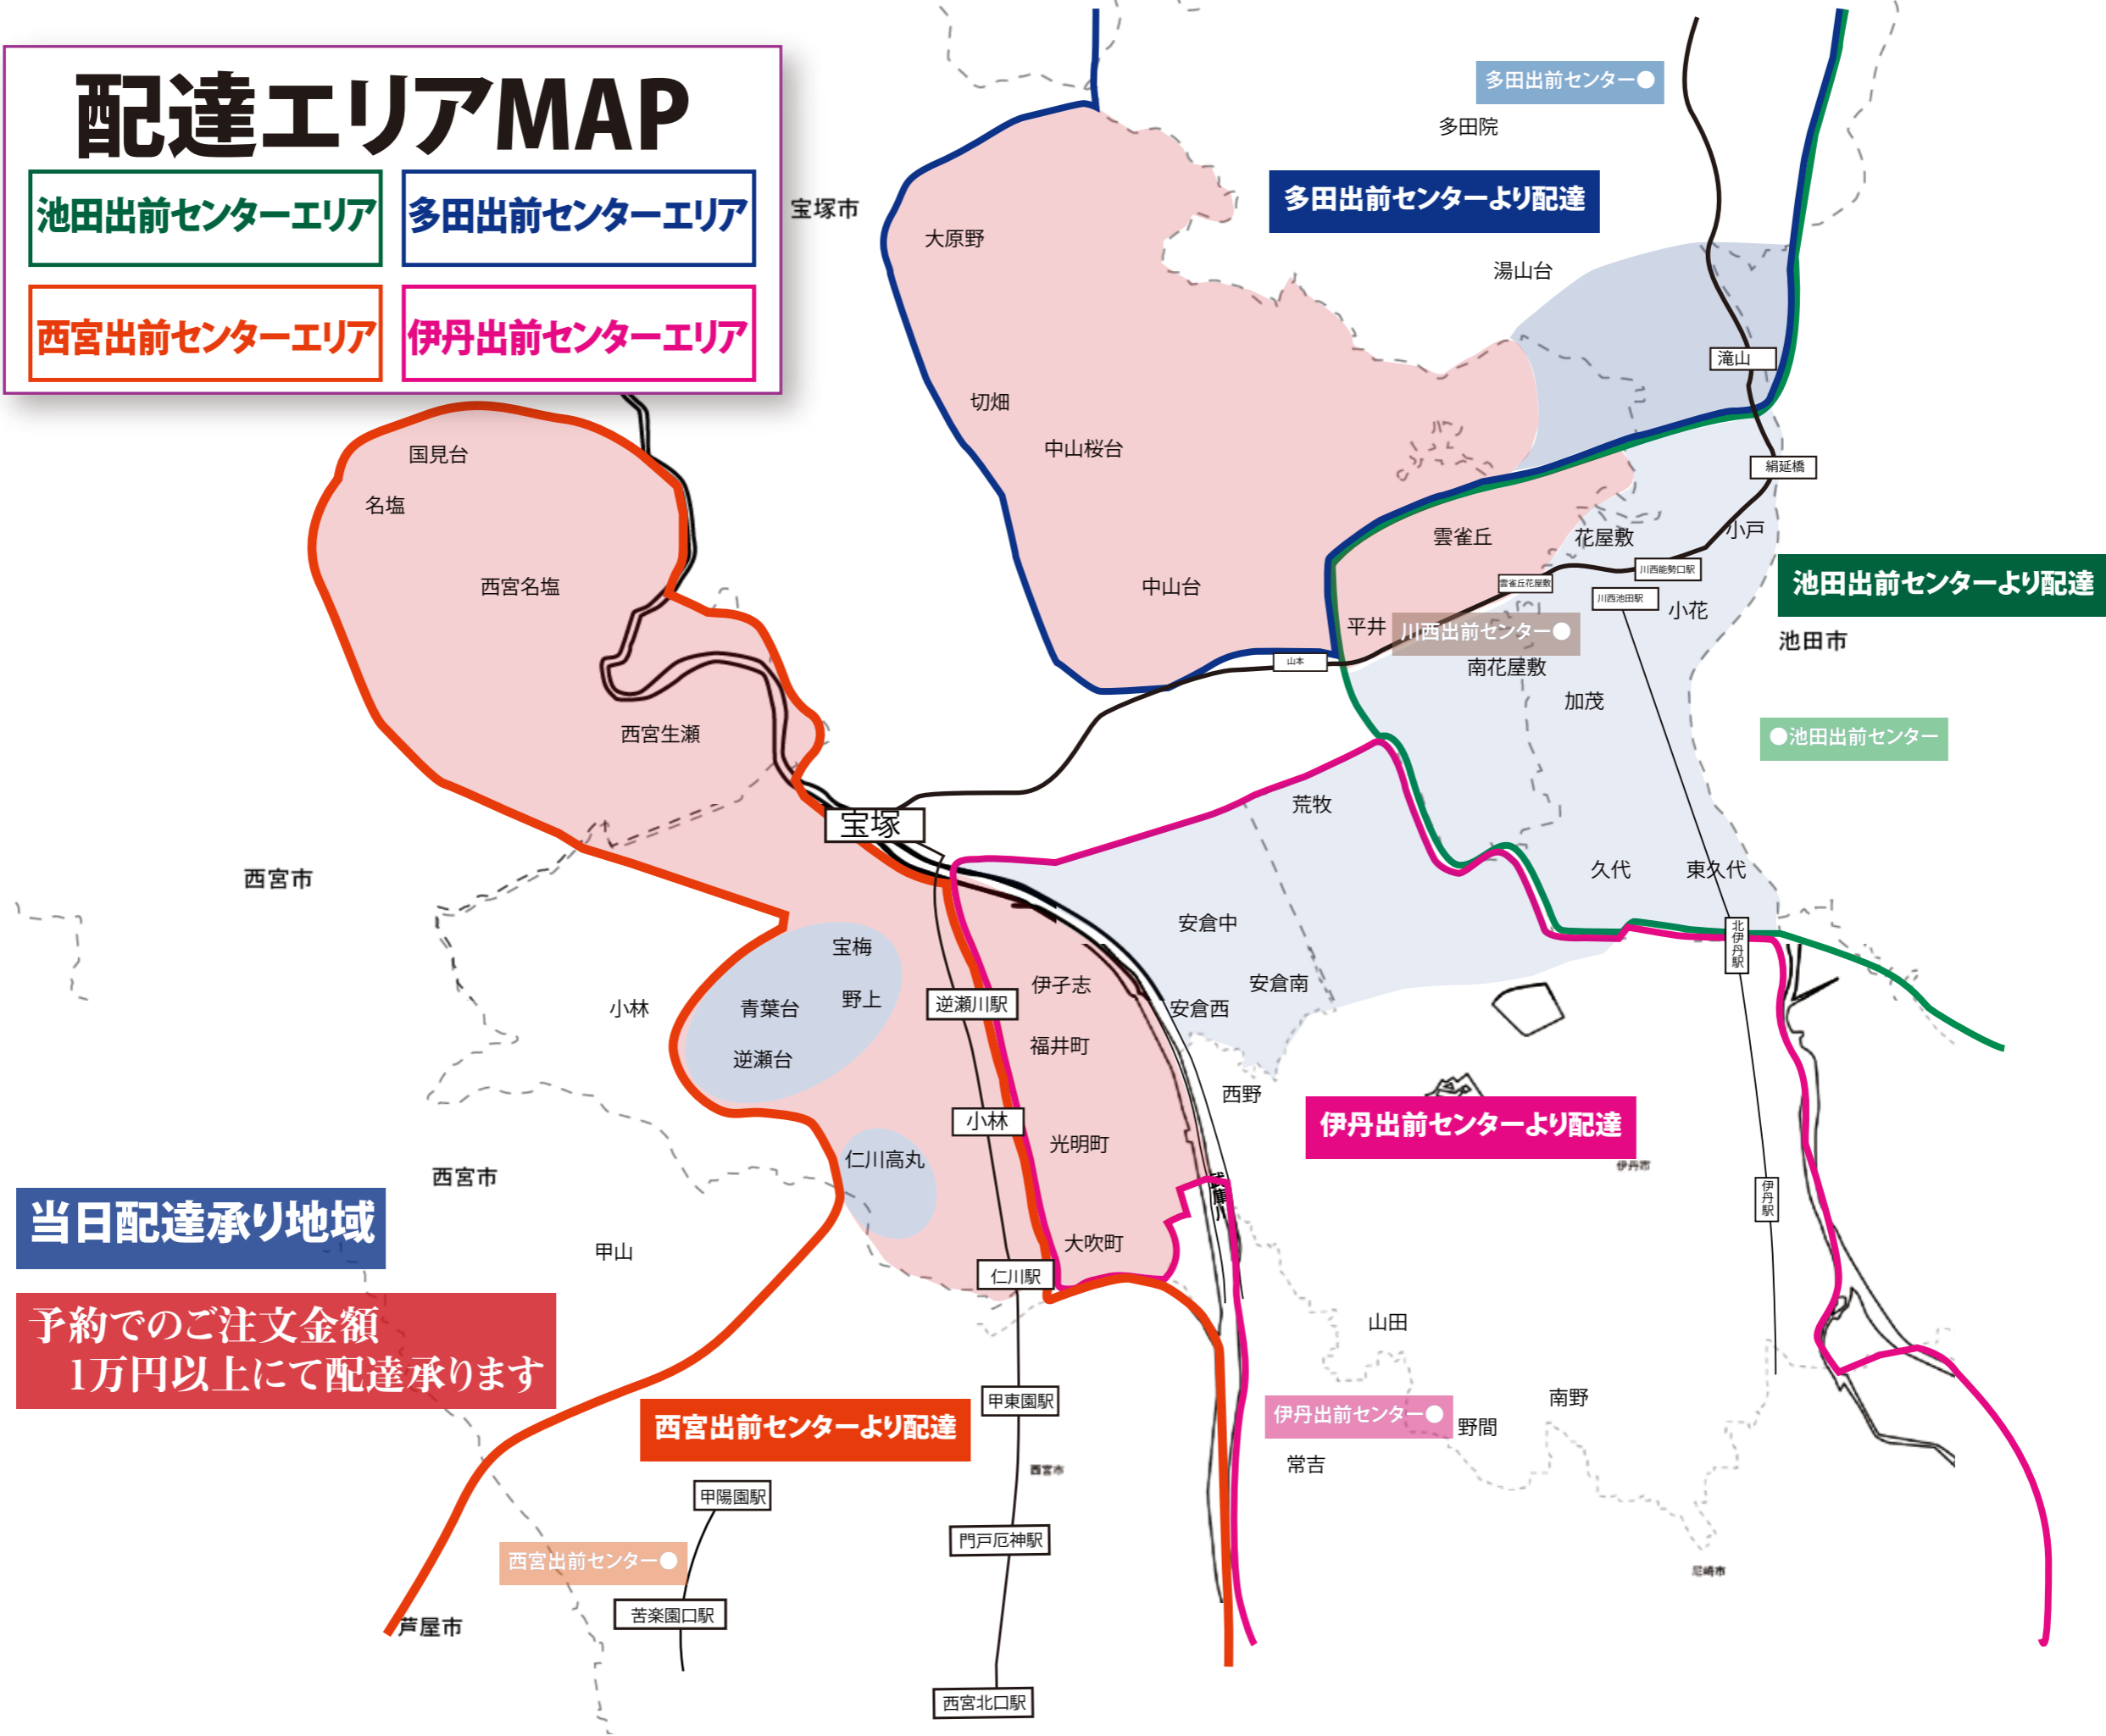

予約でのご注文金額 1万円以上にて 配達承ります

- 宝塚市香合新田
- 宝塚市土佐曾利
- 宝塚市大原野
- 宝塚市切畑
- 宝塚市境野
- 宝塚市下佐曾利
- 宝塚市玉瀬
- 宝塚市長尾台
- 宝塚市中筋山手
- 宝塚市長谷
- 宝塚市中山桜台
- 宝塚市中山五月台
- 宝塚市中山台
- 宝塚市波豆
- 宝塚市ふじガ丘
- 川西市満願寺町
- 宝塚市山手台西
- 宝塚市山手台東
- 宝塚市山本台

TEL 香羽 齋

伊丹出前センター

TEL 0120-728-201

電話受付時間: am9:00~pm7:30 伊丹市野間2-9-8

当日配達承ります

- 宝塚市安倉北
- 宝塚市安倉中
- 宝塚市安倉西
- 宝塚市安倉南

予約でのご注文金額1万円以上にて配達承ります

- | | | | |
|--------|----------|--------|---------|
| 宝塚市伊子志 | 宝塚市光明町 | 宝塚市大成町 | 宝塚市仁川北 |
| 宝塚市大吹町 | 宝塚市御所の前町 | 宝塚市高司 | 宝塚市福井町 |
| 宝塚市小林 | 宝塚市駒の町 | 宝塚市高松町 | 宝塚市美幸町 |
| 宝塚市鹿塩 | 宝塚市末成町 | 宝塚市東洋町 | 宝塚市山本野里 |
| 宝塚市亀井町 | 宝塚市末広町 | 宝塚市中野町 | 宝塚市山本丸橋 |

配達エリアMAP

池田出前センターエリア

多田出前センターエリア

西宮出前センターエリア

伊丹出前センターエリア

当日配達承り地域

予約でのご注文金額
1万円以上にて配達承ります

西宮出前センターより配達